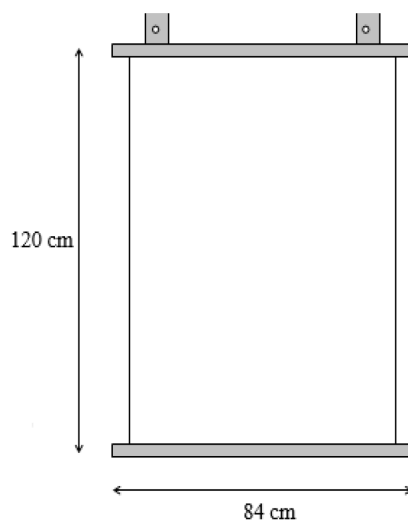

Mots-clés : Biologie - Ethymologie
- France - Rapaces nocturnes -
Répartition