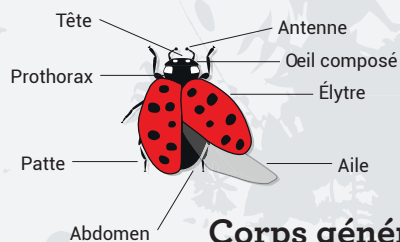

Coléoptères

Quelques exemples

**Antennes longues
de plus de la moitié du corps**

JE SUIS UN LONGICORNE

**Corps sombre
à reflets métalliques
Tête-thorax-abdomen
bien différenciés
Ne peut pas voler**

© O. Wartlitzelle - PNE

JE SUIS UN CARABE

**Corps généralement rouge tacheté
de noir mais couleur variable**

© M. Coulon - PNE

JE SUIS UNE COCCINELLE

© B. Descaves - PNC

**Corps noir et dessous
bleu métallisé**

JE SUIS UN BOUSIER

© M. Coulon - PNE

**Corps de couleur
métallique**

**JE SUIS UNE CÉTOINE
OU UNE CHRYSOMÈLE**

© B. Nicolle - PNE, © B. Nicolle - PNE