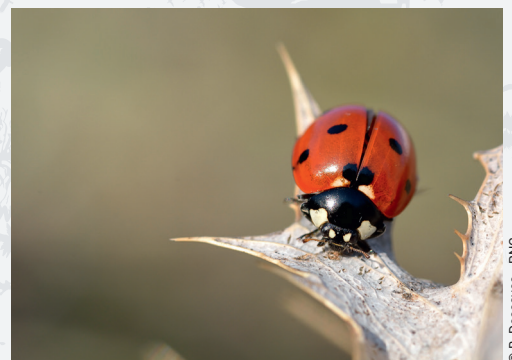

Coléoptères

Quelques exemples

**Antennes longues
de plus de la moitié du corps**

JE SUIS UN LONGICORNE

**Corps sombre
à reflets métalliques
Tête-thorax-abdomen
bien différenciés
Ne peut pas voler**

© O. Wartlitzelle - PNE

JE SUIS UN CARABE

**Corps généralement rouge tacheté
de noir mais couleur variable**

© M. Coulon - PNE

JE SUIS UNE COCCINELLE

© B. Descaves - PNC

**Corps noir et dessous
bleu métallisé**

JE SUIS UN BOUSIER

© M. Coulon - PNE

**Corps de couleur
métallique**

**JE SUIS UNE CÉTOINE
OU UNE CHRYSOMÈLE**

© B. Nicolle - PNE, © B. Nicolle - PNE